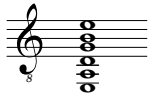

# VALESE, en Sol maj.

Accord standard :

Anonyme (ca.1870)  
Rév. Pierre P.-Schneider

*Andante* (♩. ≈ 72)

Guitare

7

13

19