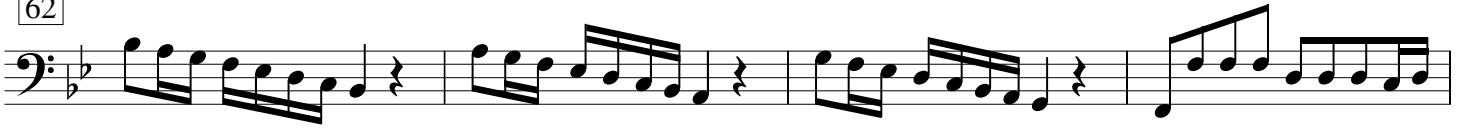

62

66

70

75

81

85

Adagio

Presto

7

12

17

22