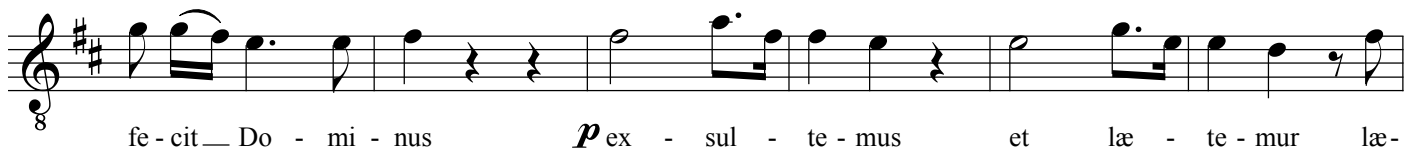

Hæc Dies

Tenor

Gradual

Manoel Dias de Oliveira

1734 - 1813

Andante $\text{♩} = 69$

13

Allegro $\text{♩} = 152$